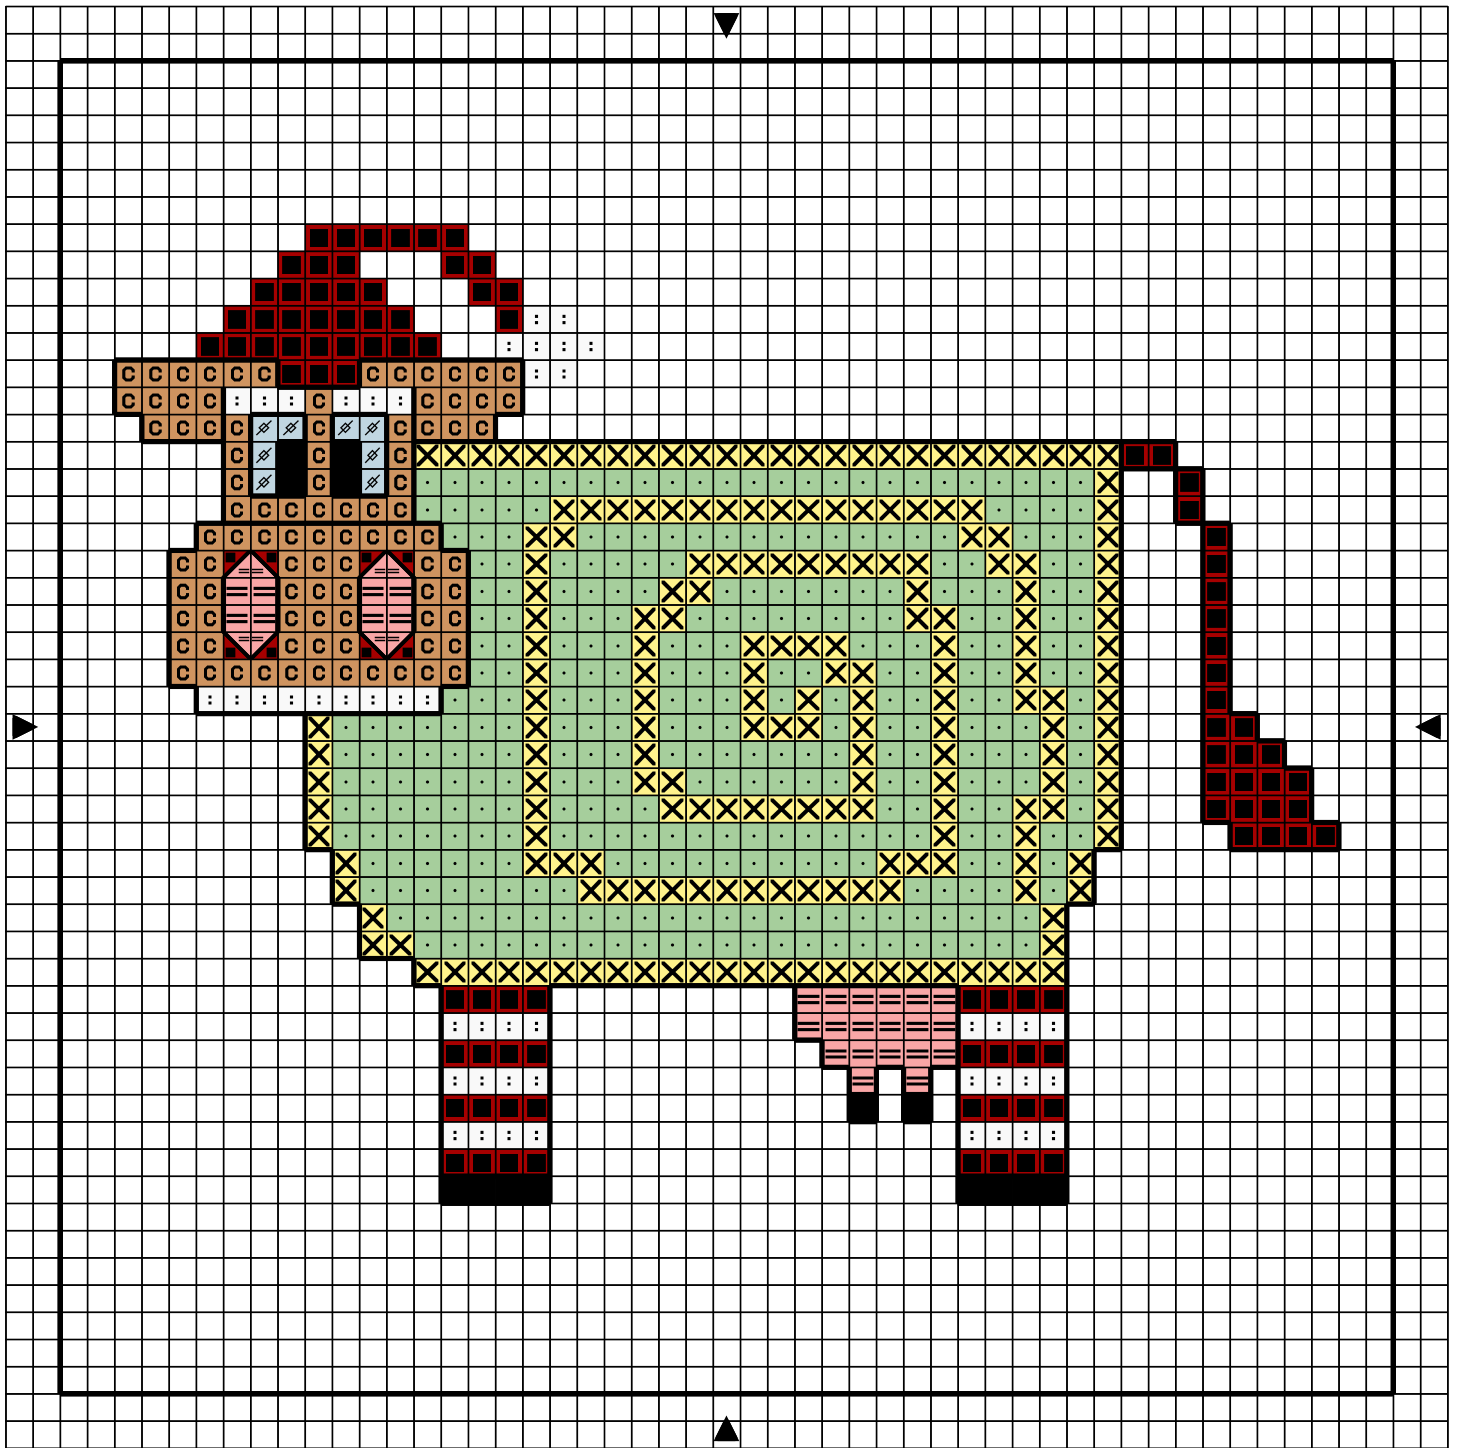

■	Noir	DMC 310	Anchor 403
C	Tanné my cl	437	
⊘	Bleu ultra cl	162	
:	Blanc	Blanc 1	
≡	Vieux rose	3779	868
■	Rouge brique	347	13
X	Citron cl	445	
.	Jade tr cl	564	

Points arrière

 Noir 310 403

Dessiné par: Jocelyne S.

Copyright <http://silepointcompte.free.fr/>

Opération JMFMV - Escargot

	Noir	DMC 310	Anchor 403
	Tanné my cl	437	
	Bleu ultra cl	162	
	Blanc	Blanc 1	
	Vieux rose	3779	868
	Rouge brique	347	13
	Citron cl	445	
	Jade tr cl	564	

Points arrière

 Noir 310 403

Dessiné par: Jocelyne S.

Copyright <http://silepointcompte.free.fr/>